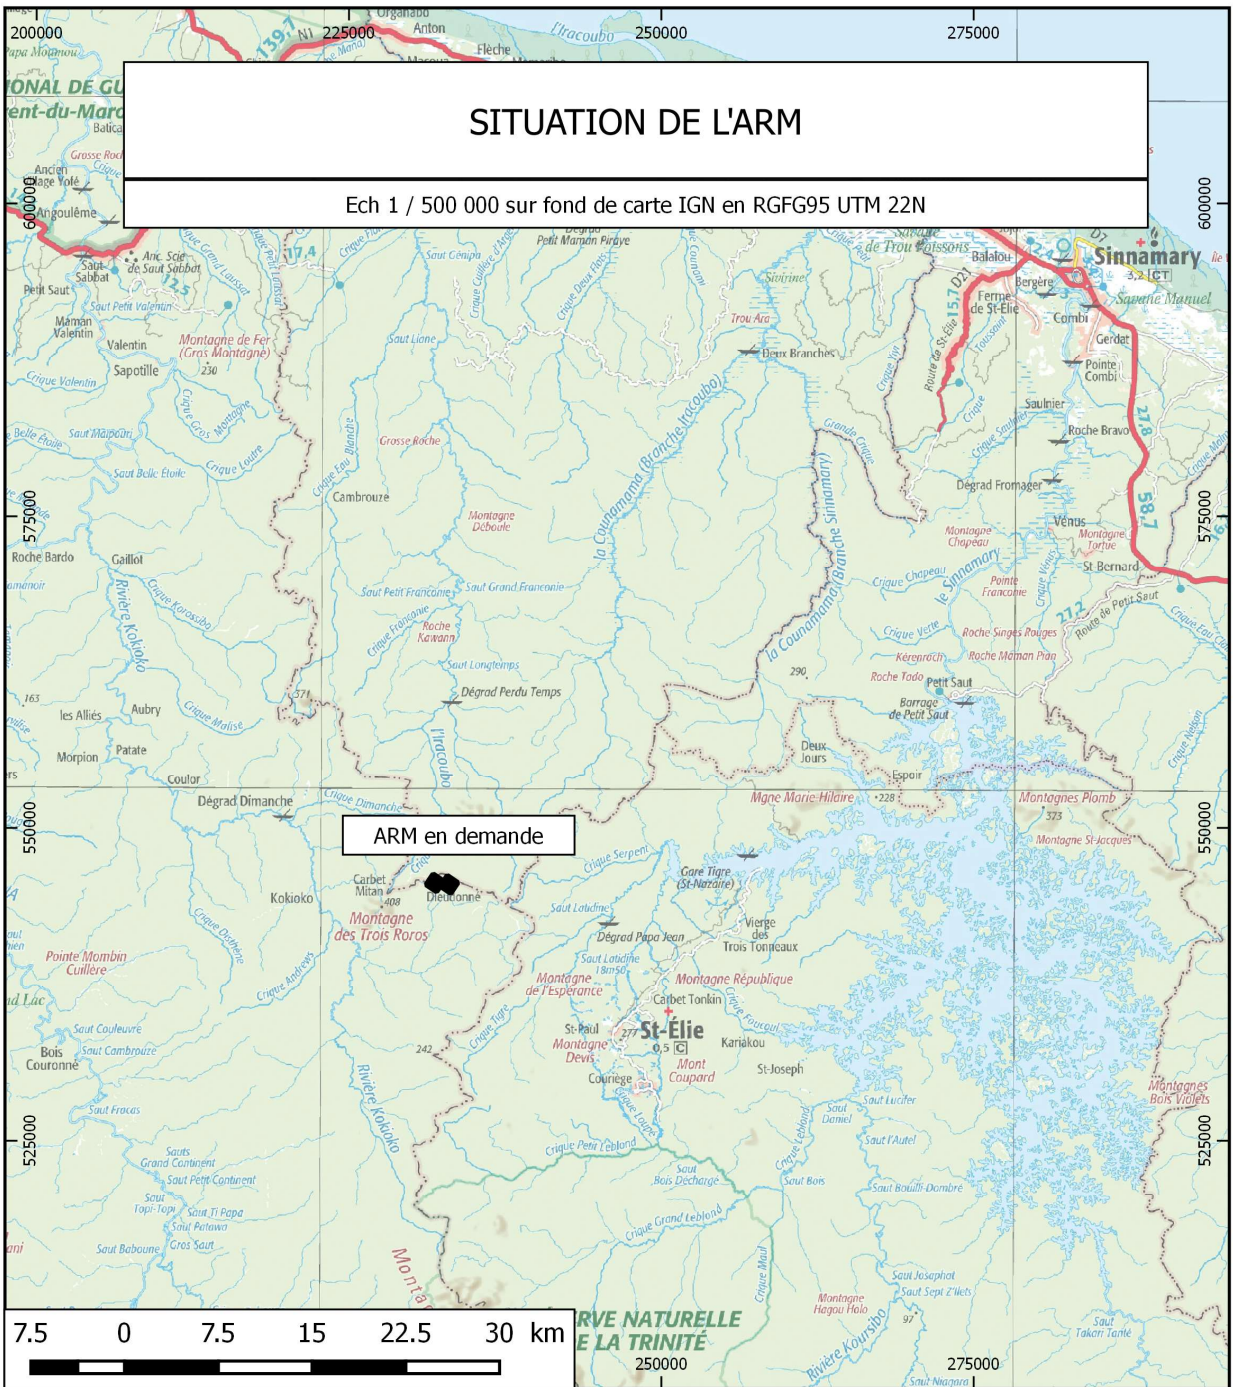

SITUATION DE L'ARM

Ech 1 / 500 000 sur fond de carte IGN en RGFG95 UTM 22N

ARM en demande

LOCALISATION DE L'ARM

Ech 1 / 50 000 sur fond IGN en RGFG95 UTM 22N

Coordonnées	X	Y	Coordonnées	X	Y
N	231735	546317	N	232866	546195
E	232565	545758	E	233696	545637
S	232007	544928	S	233138	544807
O	231177	545486	O	232308	545365

ACCES A L'ARM

Ech 1 / 20 000 sur fond IGN en RGFG95 UTM 22N