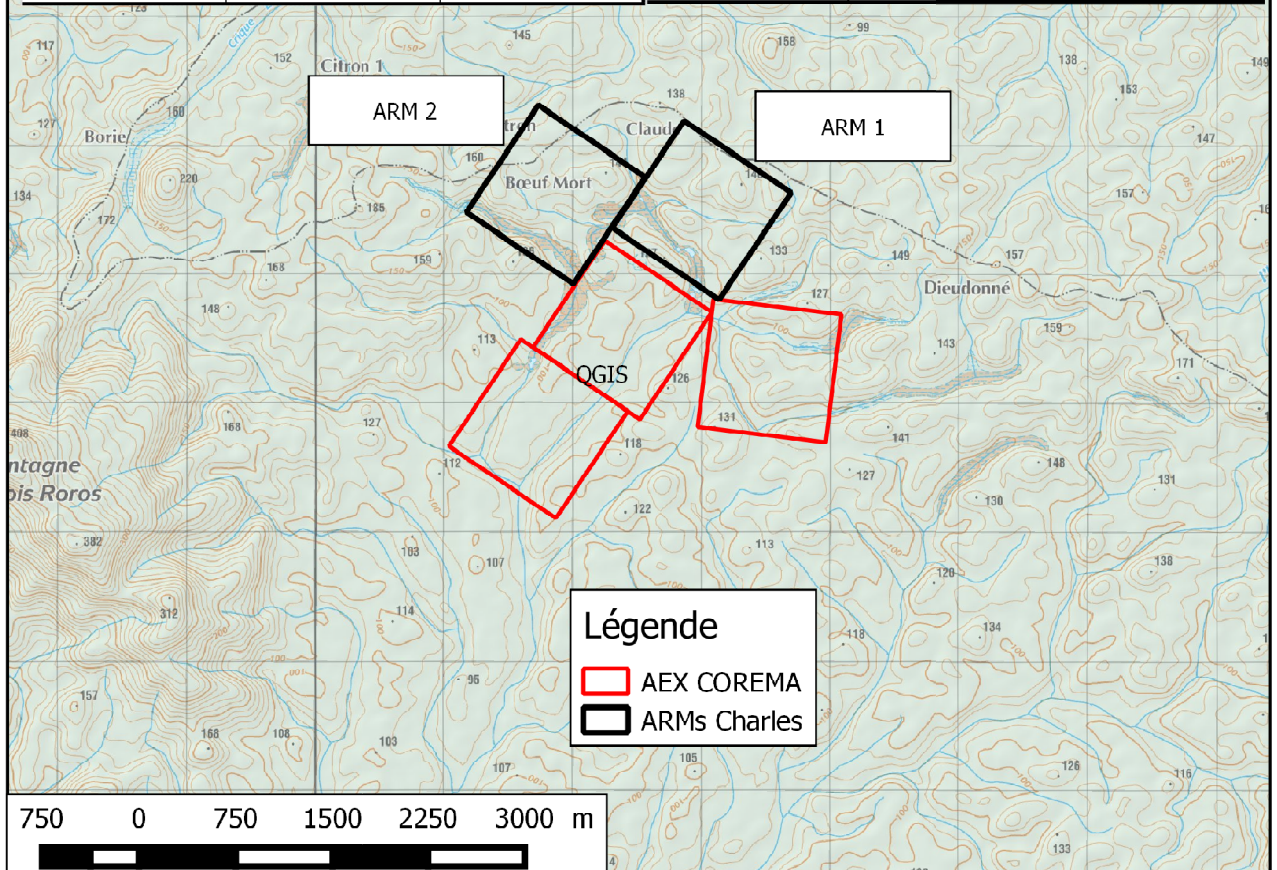

SITUATION DE L'ARM

Ech 1 / 500 000 sur fond de carte IGN en RGFG95 UTM 22N

ARM en demande

LOCALISATION DE L'ARM

Ech 1 / 50 000 sur fond IGN en RGFG95 UTM 22N

Coordonnées	X	Y	Coordonnées	X	Y
N	231735	546317	N	232866	546195
E	232565	545758	E	233696	545637
S	232007	544928	S	233138	544807
O	231177	545486	O	232308	545365

ACCES A L'ARM

Ech 1 / 20 000 sur fond IGN en RGFG95 UTM 22N